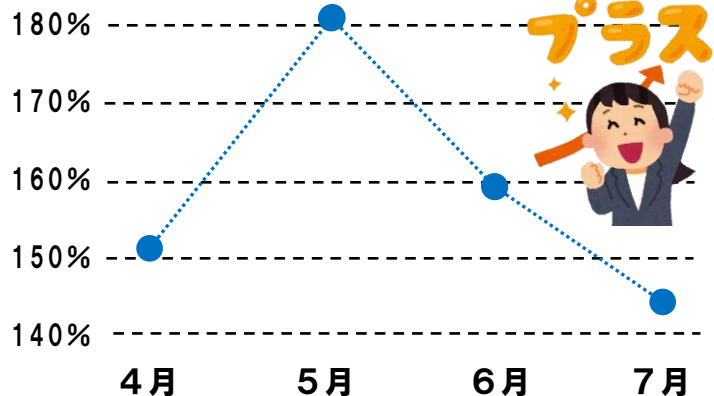

緑の風 NEWS

JR東労組

JR東労組ホームページ

East Japan Railway Workers' Union 2022年 8月23日 No. 30

お盆期間のご利用状況

■期間中の新幹線・在来線のご利用状況(主要16区間計)

本年 **237.4** 万人

前年 **119.8** 万人

対前年比 **198%** 増

職場の努力を年末手当に反映させるべきだ!!

コロナ前と
比べなさい!

社債ガ-

予測される会社の
年末手当交渉の回答

注目!

2022年 鉄道営業収入 対前年同月比

要求を実現するために今こそ組織拡大を!