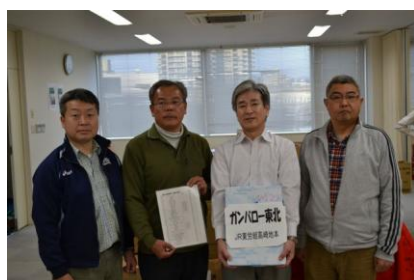

東日本大震災 対策本部情報

44号

2011/04/2

12:00現在

各地本委員長殿

盛岡地本に上信越ブロックから支援物資到着！

本日、被災地で物資を配布！

4月1日、盛岡地本に本部吉川書記長と高崎、新潟、長野地本の仲間が支援物資を届けました。支援物資は、多くの組合員の協力のもと各地本に集められています。今回は、食料品意外にも被災者が今必要としている生活物資なども多く含まれています。

本日、盛岡地本は上信越の仲間と共に、宮古、釜石、気仙沼などの被災地に物資を届けます。

J R 東労組本部