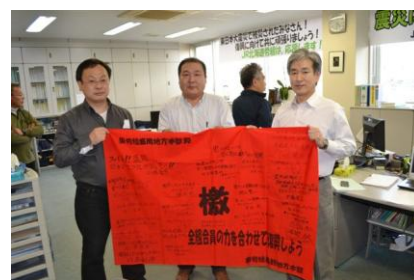

東日本大震災 対策本部情報

44号

2011/04/2

12:00現在

各地本委員長殿

盛岡地本に上信越ブロックから支援物資到着！

本日、被災地で物資を配布！

4月1日、盛岡地本に本部吉川書記長と高崎、新潟、長野地本の仲間が支援物資を届けました。支援物資は、多くの組合員の協力のもと各地本に集められています。今回は、食料品意外にも被災者が今必要としている生活物資なども多く含まれています。

本日、盛岡地本は上信越の仲間と共に、宮古、釜石、気仙沼などの被災地に物資を届けます。

J R 東労組本部